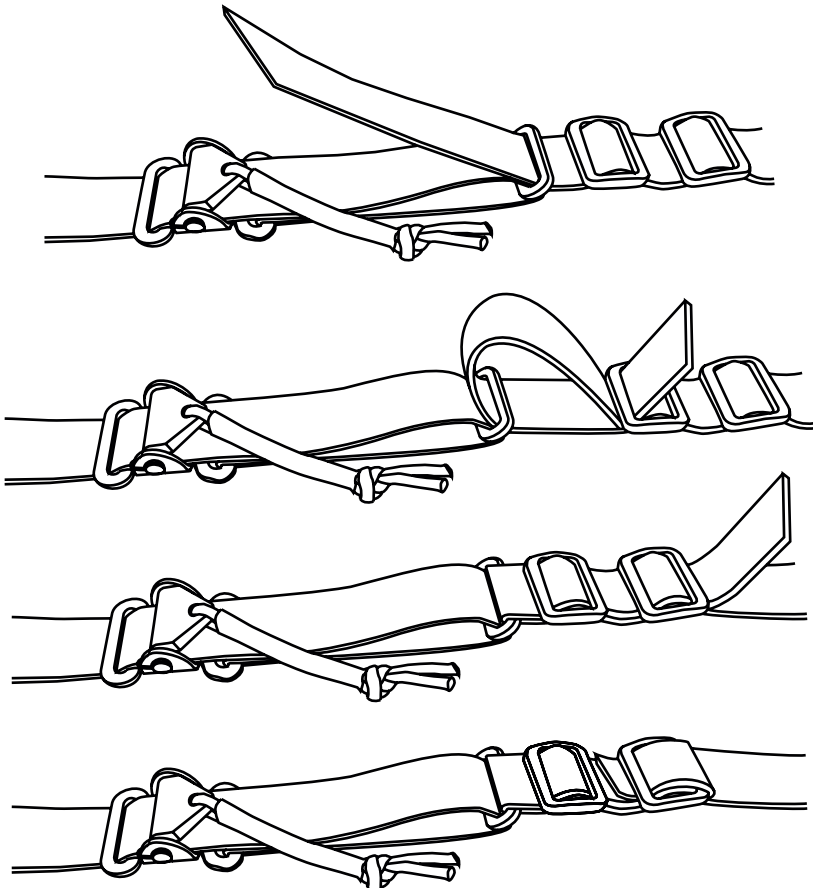

Trageriemen Vorderteil Mitlaufend

A-1010-XXX

Vorderteil am kurzen Gurtbandende
des Waffenriemens einschlaufen.

Langes Gurtbandende an einem Karabiner,
Kugeldruck Riemenbügel oder direkt an der
Waffe einschlaufen.

md-textil e.K.

Inhaber: Marcel Doneth Römerstraße 20 88422 Oggelshausen
www.md-textil.de info@md-textil.de

Trageriemens Vorderteil Spannbar

A-1011-XXX

Vorderteil am kurzen Gurtbandende
des Waffenriemens einschlaufen.

Langes Gurtbandende an einem Karabiner,
Kugeldruck Riemenbügel oder direkt an der
Waffe einschlaufen.

md-textil e.K.

Inhaber: Marcel Doneth Römerstraße 20 88422 Oggelshausen

www.md-textil.de info@md-textil.de