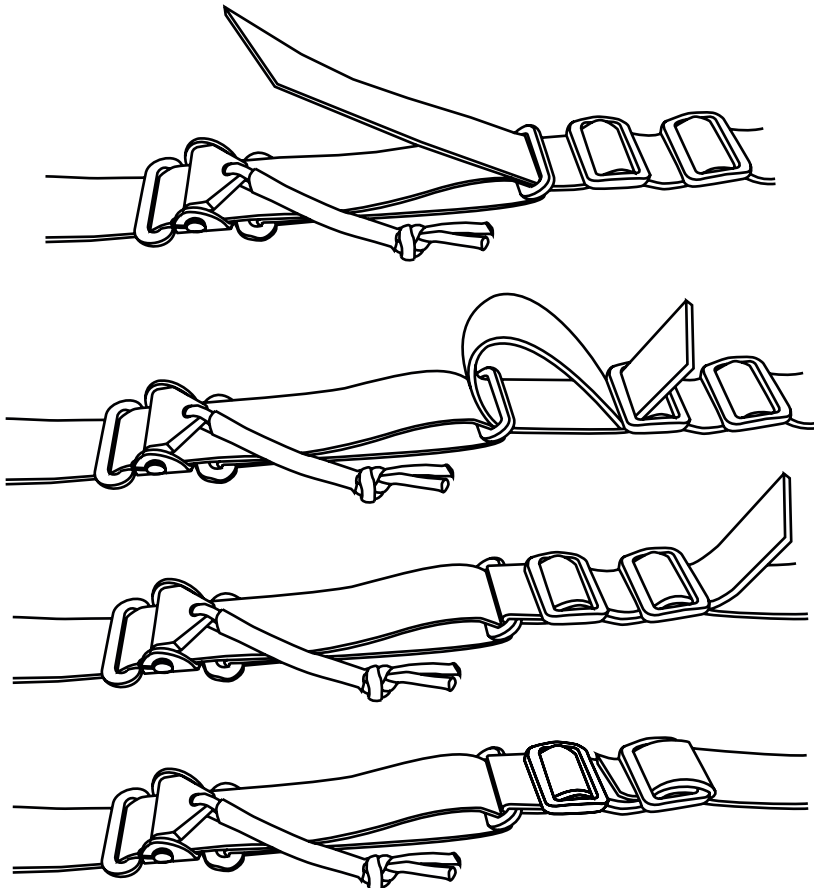

Trageriemen Vorderteil Mitlaufend

A-1010-XXX

Vorderteil am kurzen Gurtbandende
des Waffenriemens einschlaufen.

Langes Gurtbandende an einem Karabiner,
Kugeldruck Riemenbügel oder direkt an der
Waffe einschlaufen.

md-textil e.K.

Inhaber: Marcel Doneth Römerstraße 20 88422 Oggelshausen

www.md-textil.de info@md-textil.de

Trageriemens Vorderteil Spannbar

A-1011-XXX

Vorderteil am kurzen Gurtbandende
des Waffenriemens einschlaufen.

Langes Gurtbandende an einem Karabiner,
Kugeldruck Riemenbügel oder direkt an der
Waffe einschlaufen.

md-textil e.K.

Inhaber: Marcel Doneth Römerstraße 20 88422 Oggelshausen

www.md-textil.de info@md-textil.de